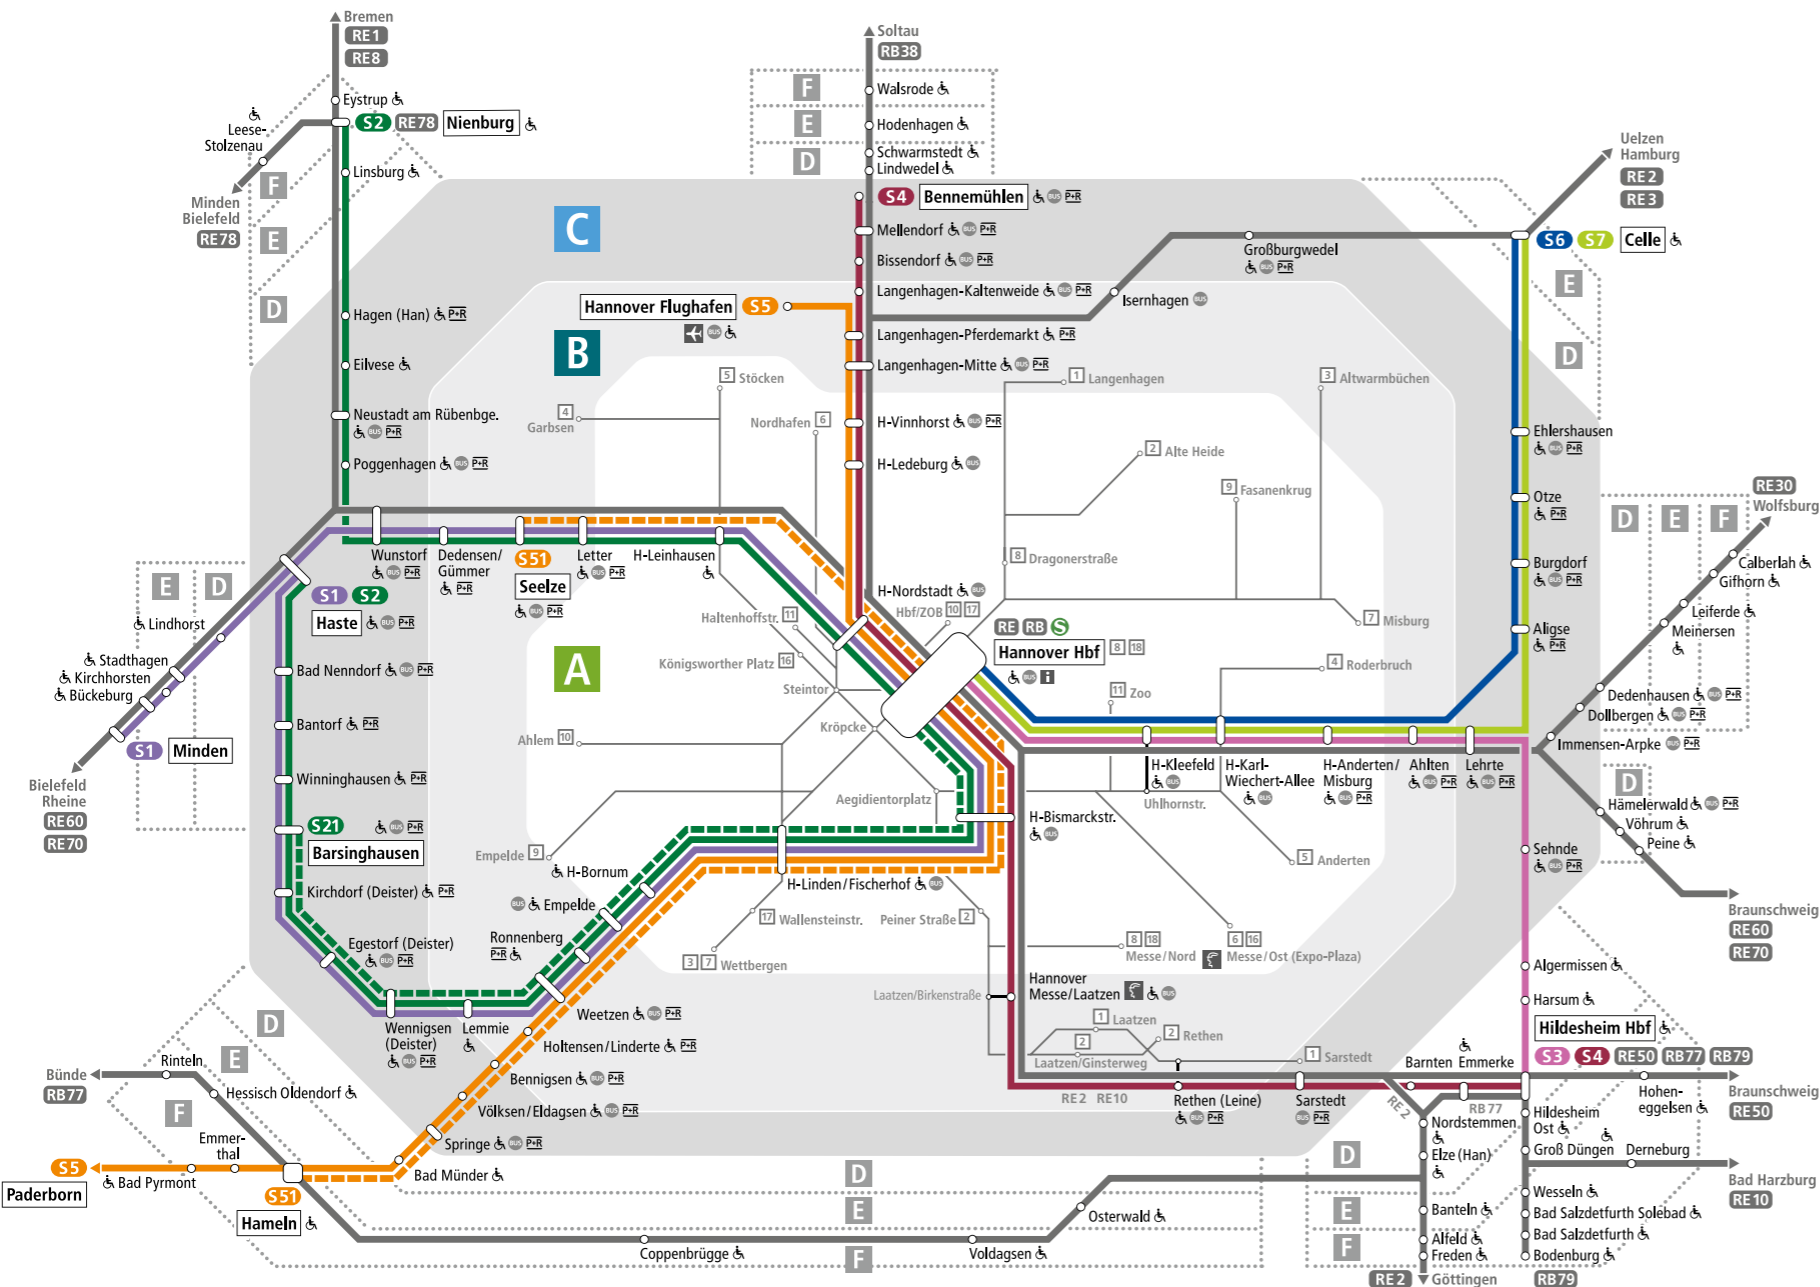

GVH Regionaltarif 2020

Wie funktioniert der Regionaltarif?

- ▶ Mit Monatskarten im Regionaltarif können Sie günstig auf Bahnstrecken aus den Landkreisen um die Region Hannover in das GVH Gebiet fahren – und umgekehrt. Die Anschlussfahrten mit der ÜSTRA und regiobus sind inklusive!
- ▶ Der Regionaltarif gilt nur für Monatskarten. Mit diesen können Sie nicht nur z. B. von Nienburg nach Hannover fahren, sondern auch weiter bis Hameln oder Hildesheim.
- ▶ Mit der übertragbaren Monatskarte im Regionaltarif sind Sie einen Monat günstig unterwegs und können innerhalb der gewählten Zonen so oft fahren, wie Sie möchten.
- ▶ Die Monatskarte ist vom aufgestempelten Datum bis zum Vortag des Folgemonats gültig, z. B. vom 15. September bis einschließlich 14. Oktober.
- ▶ Sie können mit der Monatskarte zu folgenden Zeiten zusätzlich einen Erwachsenen und drei Kinder unter 18 Jahren mitnehmen: Mo.–Fr. von 19:00 bis 05:00 Uhr des Folgetags sowie am Wochenende und an Feiertagen ganztägig.
- ▶ Für Schüler, Auszubildende und Personen ab 63 Jahren gibt es ermäßigte Monatskarten im Regionaltarif. Die Mitnahmeregelung jedoch gilt nur für die Monatskarte 63plus, nicht hingegen für Schüler und Auszubildende.

Neue Tarifstruktur

Ab dem 01.01.2020 gibt es für alle Fahrkarten im GVH einheitlich drei Tarifzonen (A - B - C) – unabhängig davon, ob es sich um Einzel-, Tages- oder Monatskarten handelt. In den ehemaligen „Außenringen“ setzt sich die alphabetische Benennung fort: „Außenring 1“ wird zu Tarifzone D, „Außenring 2“ zu E, „Außenring 3“ zu F.

Fahrten im Regionaltarif müssen aus den äußeren Zonen D bis F mindestens bis zum ersten Bahnhof im GVH Tarifgebiet in Zone C führen. Für Fahrten zwischen Peine und Hämelerwald sowie zwischen Calberlah und Dedenhausen gilt der Verbundtarif Region Braunschweig.